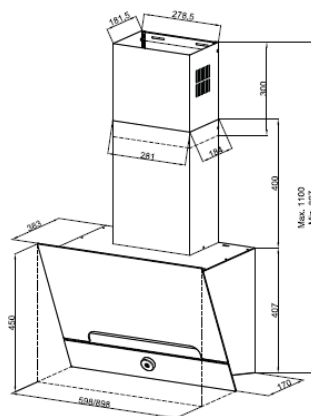

Управление

Таймер: есть
Управление: электронное сенсорное

F690 / 990 / F693 / F993

Дополнительная информация

Уровень шума, дБ: 43