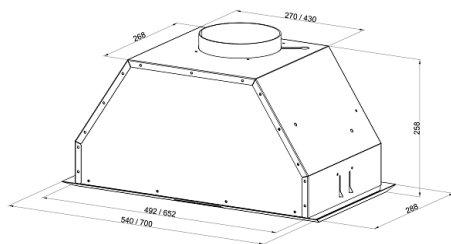

Дополнительная информация

Уровень шума, дБ: 43

Управление

Управление: электронное кнопочное