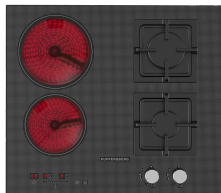

Варочная панель комбинированная EGS 600

29 990 ₽

Гарантия: 2 года

Общие данные

Тип нагрева:	Hi-Light/Газ
Мощность конфорок, кВт: передняя левая:	1,2
Мощность конфорок, кВт: передняя правая:	1,75 (газ)
Мощность конфорок, кВт: задняя левая:	1,8/0,9
Мощность конфорок, кВт: задняя правая:	3,0 (газ)
Количество цифровых дисплеев:	3
Количество уровней мощности:	9
Стеклокерамика:	KANGER
Функция поддержания тепла:	да
Блокировка панели управления:	да
Индикаторы остаточного тепла:	да
Таймер:	да
Автоматическое отключение:	да
Размер ниши для встраивания (ШxГ), мм:	495x495
Комплектация:	скребок
Коллекция:	High-Tech
Цвет:	чёрный с серой графикой
Цвет фурнитуры:	нержавеющая сталь
Ширина, см:	59
Высота, см:	4
Глубина, см:	52

Управление

Управление: Слайдер/механическое управление