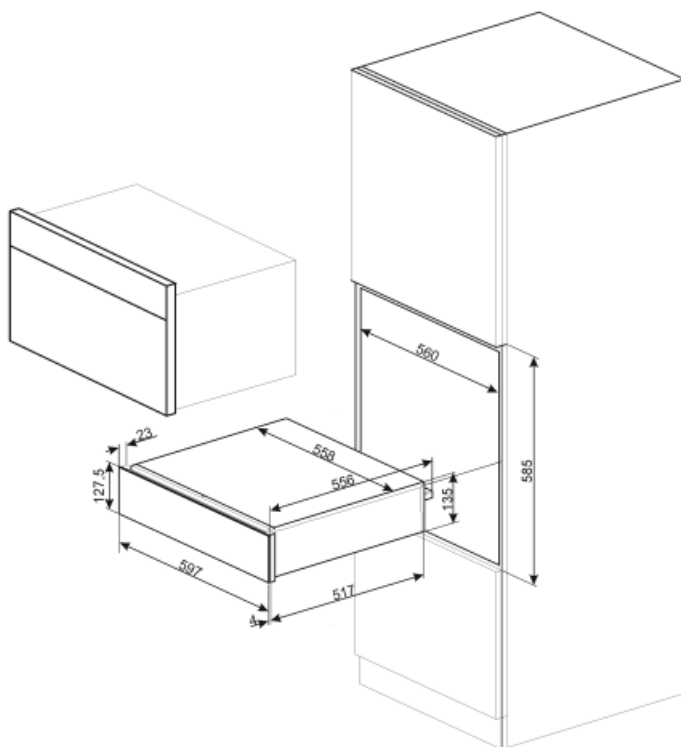

CPR115B3

Семейство продуктов
Коммерческая высота
Тип

Выдвижной ящик
15 см
Подогреватель посуды

Эстетика

Эстетика	Linea	Фронтальная панель	Полностью стеклянная
Цвет	Чёрный	Логотип	Шелкография
Отделка	Черный глянцевый	Расположение логотипа	Внешний
Материал дверцы	Стекло		

Технические характеристики

Механизм открывания	Push-pull	Объем	21 л
Материал основания	Нержавеющая сталь	Тип нагрева	Вентилируемый

Максимально допустимый вес 15 кг
Максимальная нагрузка на прибор 85 кг

Аксессуары в комплекте

Силиконовый коврик

Электрическое подключение

Тип электрической вилки (F;E) Schuko

Напряжение
Частота тока

220-240 В

50-60 Гц

Номинальная мощность 400 Вт

Сила тока 2 А

Логистическая информация

Ширина изделия (мм) 597 мм

Высота продукта (мм) 135 мм

Глубина изделия (мм) 538 мм

Not included accessories

KITCABLE90UK

Кабель с вилкой IEC и вилкой UK