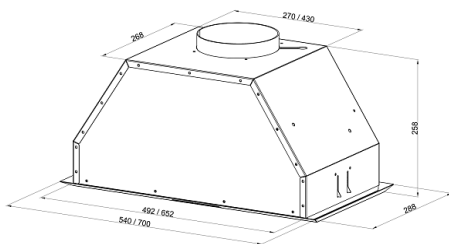

Дополнительная информация

Уровень шума, дБ: 43

Управление

Управление: электронное кнопочное