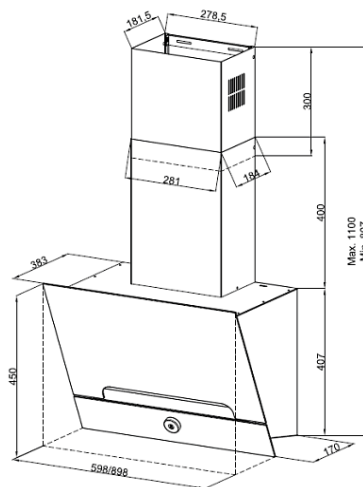

Управление

Таймер:	есть
Управление:	электронное сенсорное

F690 / 990 / F693

Дополнительная информация

Уровень шума, дБ:	43