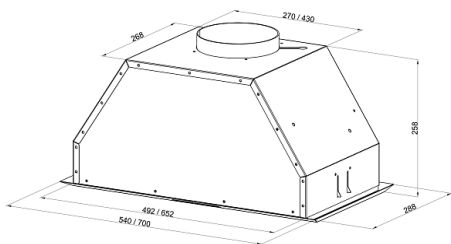

Дополнительная информация

Уровень шума, дБ: 43

Управление

Управление: электронное кнопочное