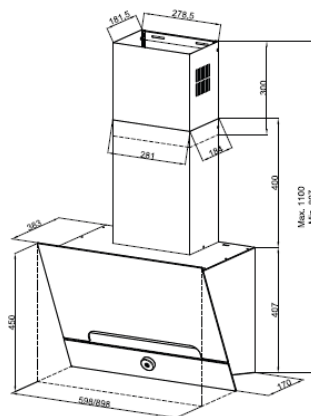

Управление

Таймер:	есть
Управление:	электронное сенсорное

F690 / 990 / F693 / F993

Дополнительная информация

Уровень шума, дБ:	43